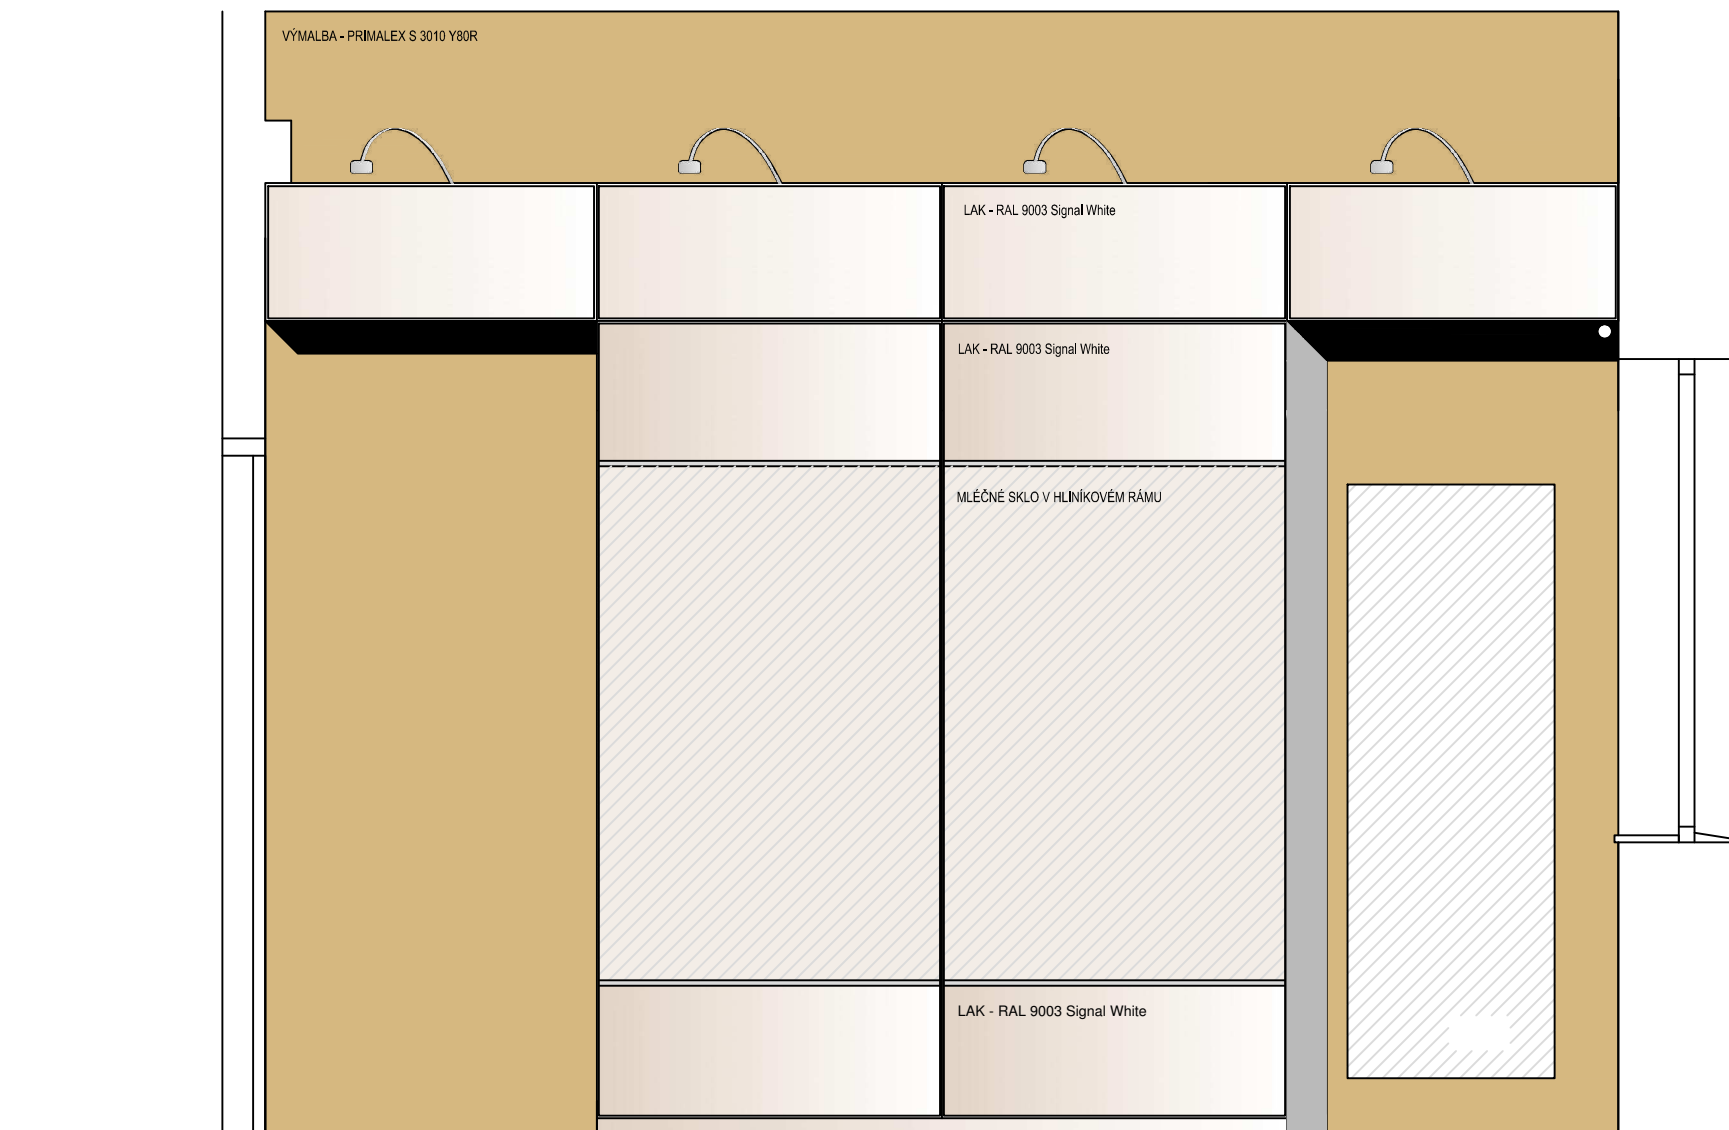

PODKROVNÍ BYT
LOŽNICE

PŮDORYS 1:25

LOŽNICE - SKŘÍŇ - BAREVNÉ ŘEŠENÍ

LOŽNICE - SKŘIŇ - OTEVÍRÁNÍ DVEŘÍ

LOŽNICE - KOMODA - BAREVNÉ ŘEŠENÍ 1

LOŽNICE - POSTEL